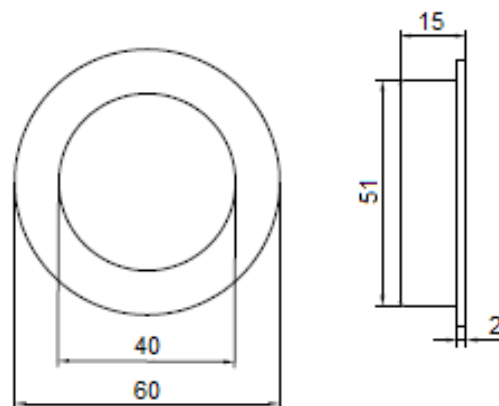

Economic handle

KI FP001

ŠIFRA	OPIS	OBRADA	PAKOVANJE
KIFP001	Set okruglih ukopavajućih rozeta $\phi 60$	Inox brušeni	1 set

Set ukopavajućih okruglih rozeta za klizna vrata. Fiksira se pomoću silikona i šrafova.
Set sadrži: 2 rozete i prafove za fiksiranje. Isporučuju se u pakovanjima od 1 seta.